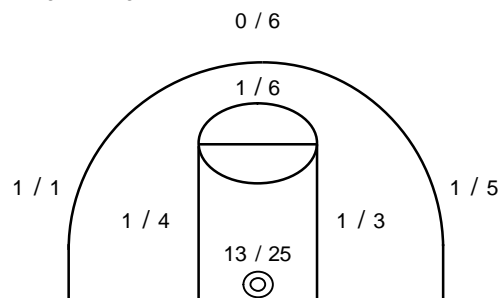

Εντός Πεδιάς: