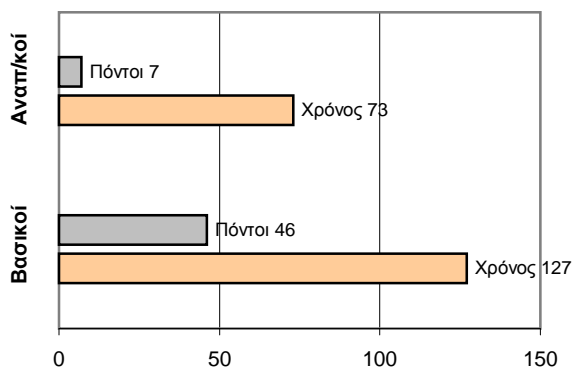

ΤΕΛΙΚΟ ΣΚΟΡ

Ερμής Πειραιά **53 - 38** Ρέντη

Διατητές: Φασόλης- Ντζαμάρας

Ανά περίοδο:	1η	2η	3η	4η
Ερμής Πειραιά	11	10	14	18
Ρέντη	2	6	11	19

Τέλος περιόδου	1η	2η	3η	4η
Ερμής Πειραιά	11	21	35	53
Ρέντη	2	8	19	38

Προπονητής: Λαρόζας Στ. - Καλοειδης Γ.

ΕΡΜΗΣ ΠΕΙΡΑΙΑ

Αιφνιδισμοί: 5 / 8

# Παίχτης	Συμ/χή (min)	Π	ΕΛ. Β.	2π	3π	Ριμπ.		Ασ	Κλ	Λ	Ταπ	Φάουλ		Rkg*
						Αμ	Επ					+	-	
4 0	0	0	0 / 0	0 / 0	0 / 0	0	0	0	0	0	0	0	0	-
5 Ζευγώλης Δ.	7	0	0 / 0	0 / 2	0 / 0	0	1	0	0	0	0	0	4	-
6 Βήχος Α.	23	11	2 / 2	3 / 3	1 / 5	5	0	1	1	3	0	1	1	11
7 Βλαχάκης Χ.	30	13	4 / 4	3 / 7	1 / 5	5	0	1	1	4	0	2	3	8
8 Κασσάνος Γ.	30	6	2 / 4	2 / 4	0 / 0	7	7	2	2	2	3	5	2	21
9 Ζούκας Α.	28	16	4 / 11	6 / 10	0 / 1	6	1	2	1	4	2	6	1	12
10 Μοναχός Ε.	14	0	0 / 0	0 / 2	0 / 0	4	3	1	2	0	0	0	1	8
11 Δαλμυράς Κ.	22	0	0 / 2	0 / 4	0 / 0	1	1	2	3	2	0	2	4	-
12 Αλεξόπουλος Μ.	16	0	0 / 0	0 / 2	0 / 0	2	0	0	1	1	0	4	4	0
13 Συμιακός Γ.	5	1	1 / 2	0 / 0	0 / 0	0	0	0	0	0	0	1	0	-
14 Καρανδρέας Δ.	2	0	0 / 0	0 / 0	0 / 0	0	0	0	0	0	0	0	1	-
16 Γεωργιάδης Γ.	23	6	2 / 6	2 / 4	0 / 1	2	0	0	0	1	0	3	4	0
Ομαδικά						2	0			2		1	0	
1η Περίοδος		11	3 / 4	4 / 9	0 / 1	10	2	0	3	8	0	4	4	11
2η Περίοδος		10	6 / 10	2 / 7	0 / 4	9	3	3	3	4	2	8	5	13
3η Περίοδος		14	2 / 8	6 / 12	0 / 1	7	3	2	3	4	2	5	7	14
4η Περίοδος		18	4 / 9	4 / 10	2 / 6	8	5	4	0	3	1	8	9	18
Τελικά Στατιστικά	200	53	15 / 31	16 / 38	2 / 12	34	13	9	9	19	5	25	25	56
			48%	42%	17%	47								

Προέλευση Πόντων: